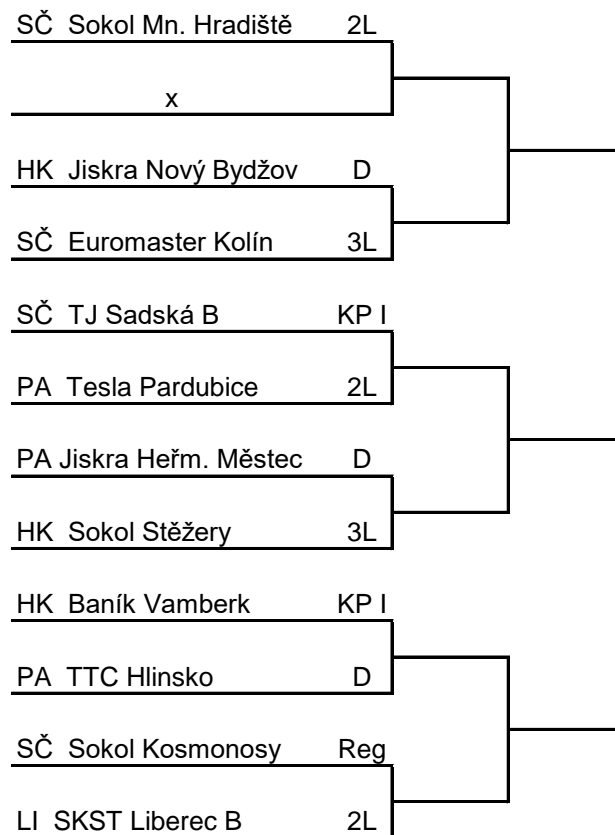

Český pohár - 34. ročník - II.stupeň - I. větev

odd. Jihozápad

odd. Sever

odd. Východ