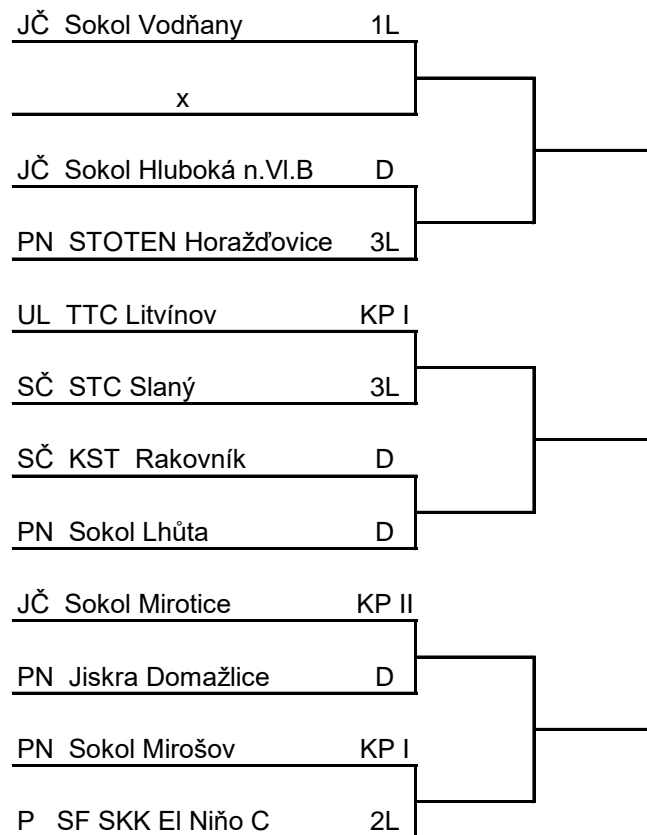

Český pohár - 34. ročník - II.stupeň - I. větev

odd. Jihozápad

odd. Sever

odd. Východ